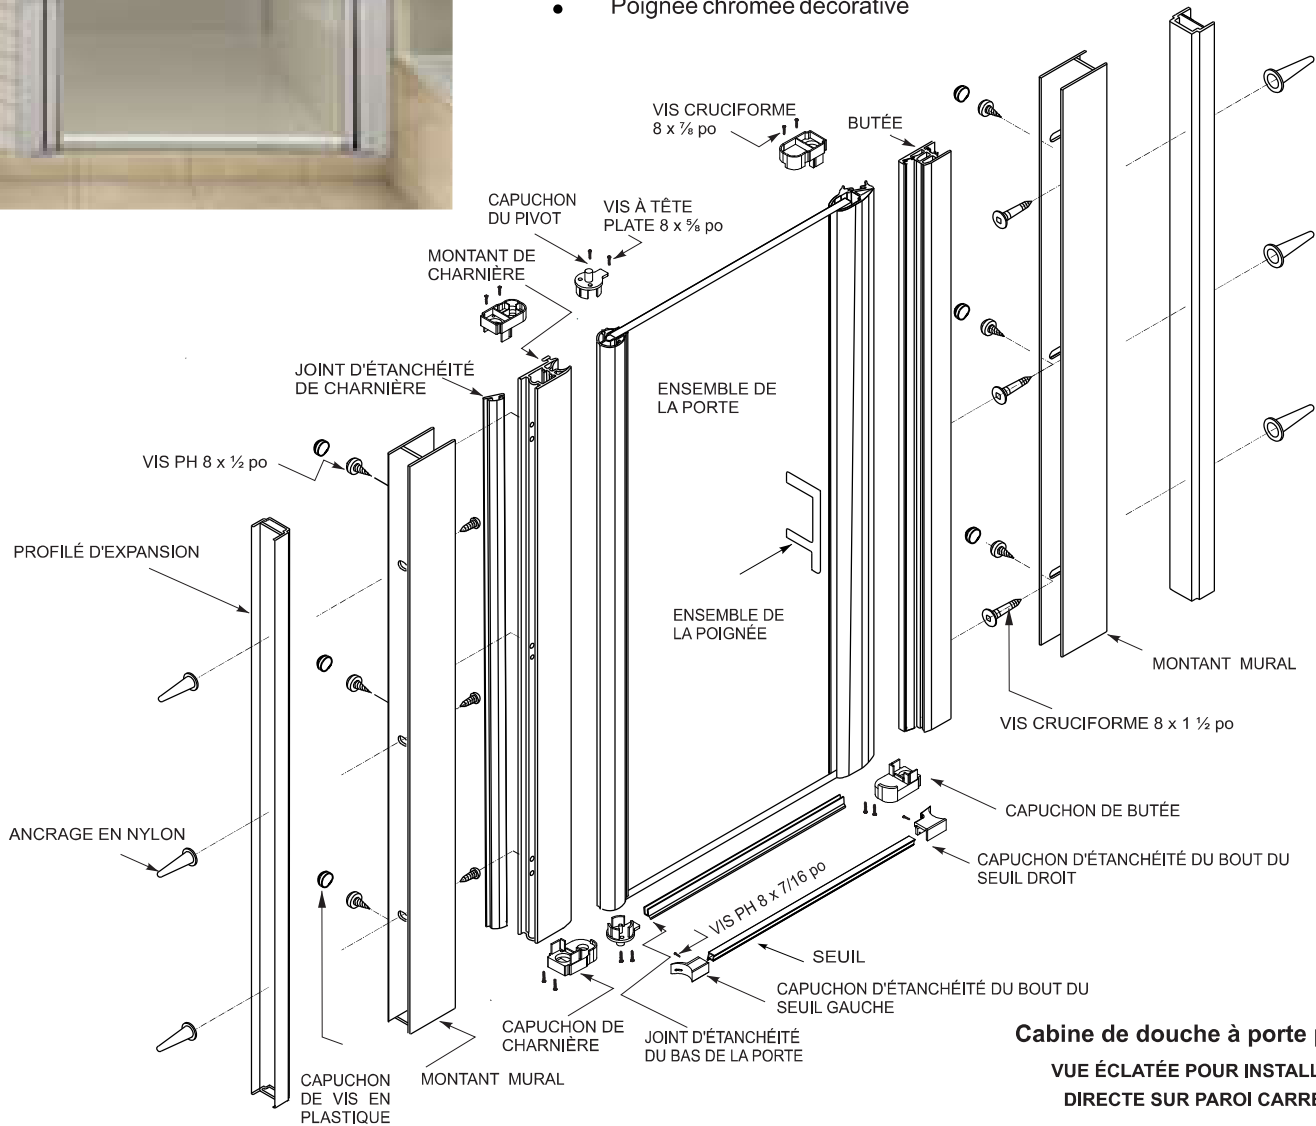

#### □ Swing Door Series

- Frameless look
- Sturdy single panel pivot design, 6 mm thick plain glass door with silver trim
- Reversible door for left or right opening
- Decorative chrome handle

### SWING DOOR

**EXPLODED VIEW FOR TILE  
TILED WALL APPLICATION**

MODÈLE	DÉSIGNATION	Largeur de l'ouverture Pouces	Hauteur de la porte Pouces	Emballage de la porte Pouces	Poids brut Livres
SD31PS	MELROSE 3 / Murs décorés de céramiques	30 ½ - 31 ½	69	70 ½x31x3	50
SD34PS	SB3636A - Strada base / Murs décorés de céramiques, Douche Générique / Murs décorés de céramiques	33 ½ - 34 ½	69	70 ½x34 x3	54

#### ☐ Série de portes pivotantes

- Style sans cadre
- Conception robuste à un seul panneau pivotant, porte en verre transparent d'une épaisseur de 6 mm avec garniture argent
- Porte réversible pour ouverture à gauche ou à droite
- Poignée chromée décorative

### Cabine de douche à porte pivotante

VUE ÉCLATÉE POUR INSTALLATION  
DIRECTE SUR PAROI CARRELÉE