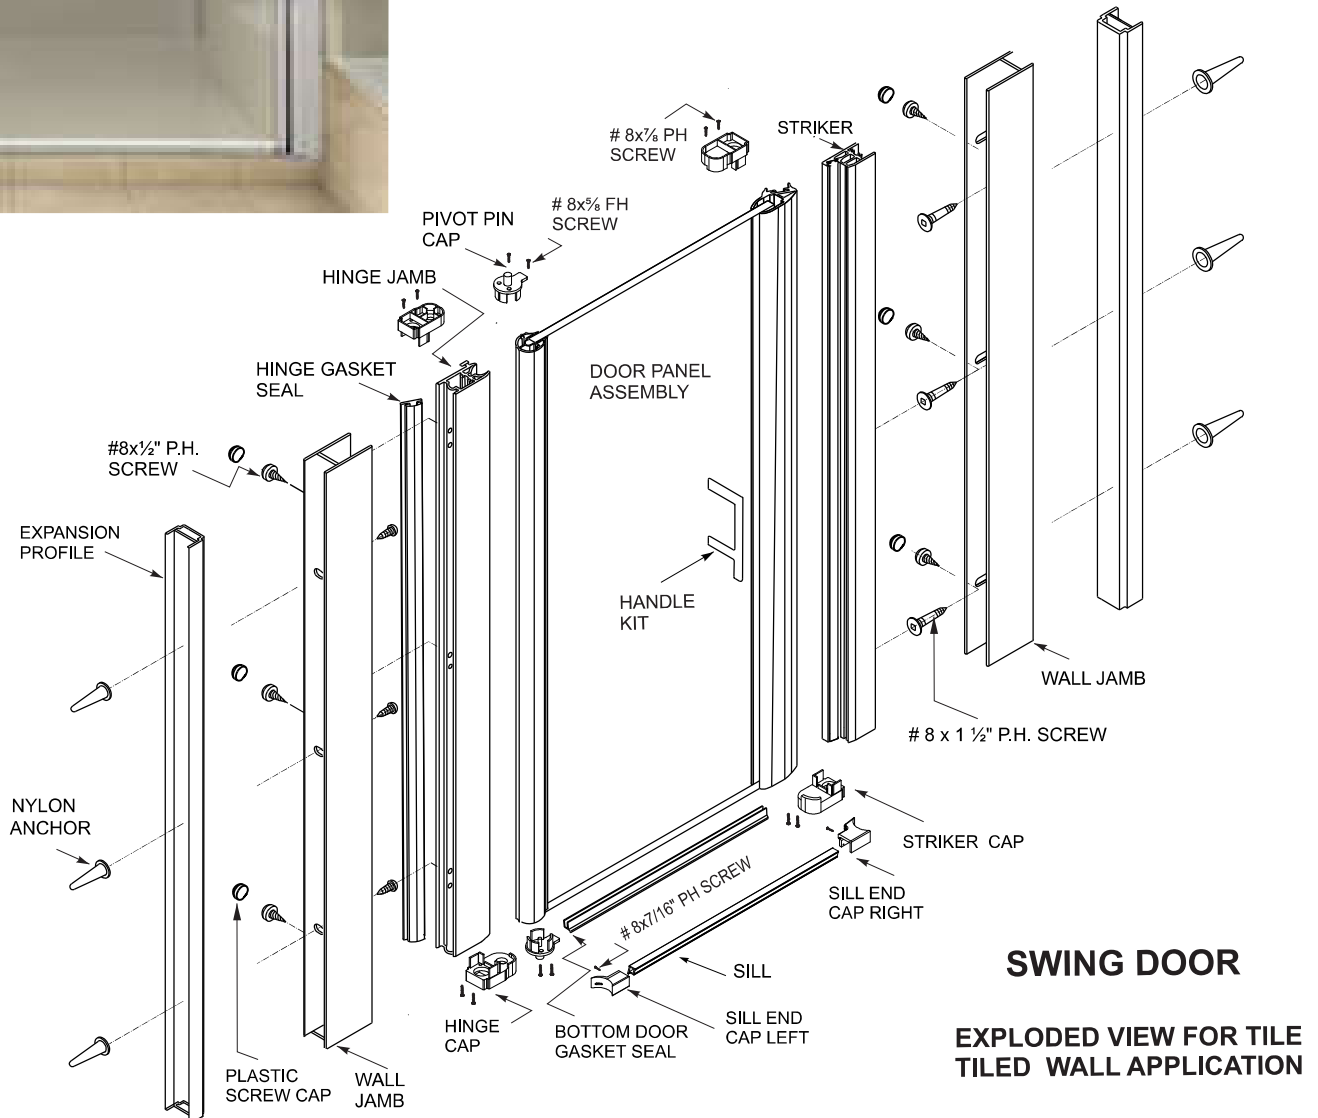

MODEL	APPLICATION	OPENING WIDTH Inch	DOOR HEIGHT Inch	DOOR PACKAGING Inch	GROSS WEIGHT Lbs
SD31PS	MELROSE 3 / TILE WALL	30 ½ - 31 ½	69	70 ½ x31x3	50
SD34PS	SB3636A - STRADA BASE / TILE WALL GENERIC SHOWER / TILE WALL	33 ½ - 34 ½	69	70 ½x34 x3	54

#### □ Swing Door Series

- Frameless look
- Sturdy single panel pivot design, 6 mm thick plain glass door with silver trim
- Reversible door for left or right opening
- Decorative chrome handle

### SWING DOOR

**EXPLODED VIEW FOR TILE  
TILED WALL APPLICATION**

MODÈLE	DÉSIGNATION	Largeur de l'ouverture Pouces	Hauteur de la porte Pouces	Emballage de la porte Pouces	Poids brut Livres
SD31PS	MELROSE 3 / Murs décorés de céramiques	30 ½ - 31 ½	69	70 ½x31x3	50
SD34PS	SB3636A - Strada base / Murs décorés de céramiques, Douche Générique / Murs décorés de céramiques	33 ½ - 34 ½	69	70 ½x34 x3	54

#### ☐ Série de portes pivotantes

- Style sans cadre
- Conception robuste à un seul panneau pivotant, porte en verre transparent d'une épaisseur de 6 mm avec garniture argent
- Porte réversible pour ouverture à gauche ou à droite
- Poignée chromée décorative